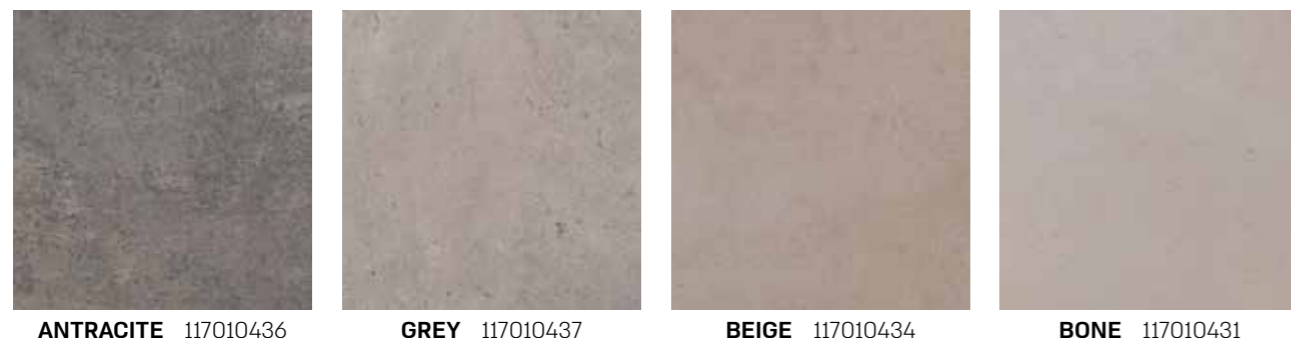

WHITE 117018530

סדרת LONDON

GREY 117018531

IVORY 117017409

ריצוף כללי

מידה 80x80 ס"מ | גימור מט

סדרת TITAN

סדרת ARCIDES