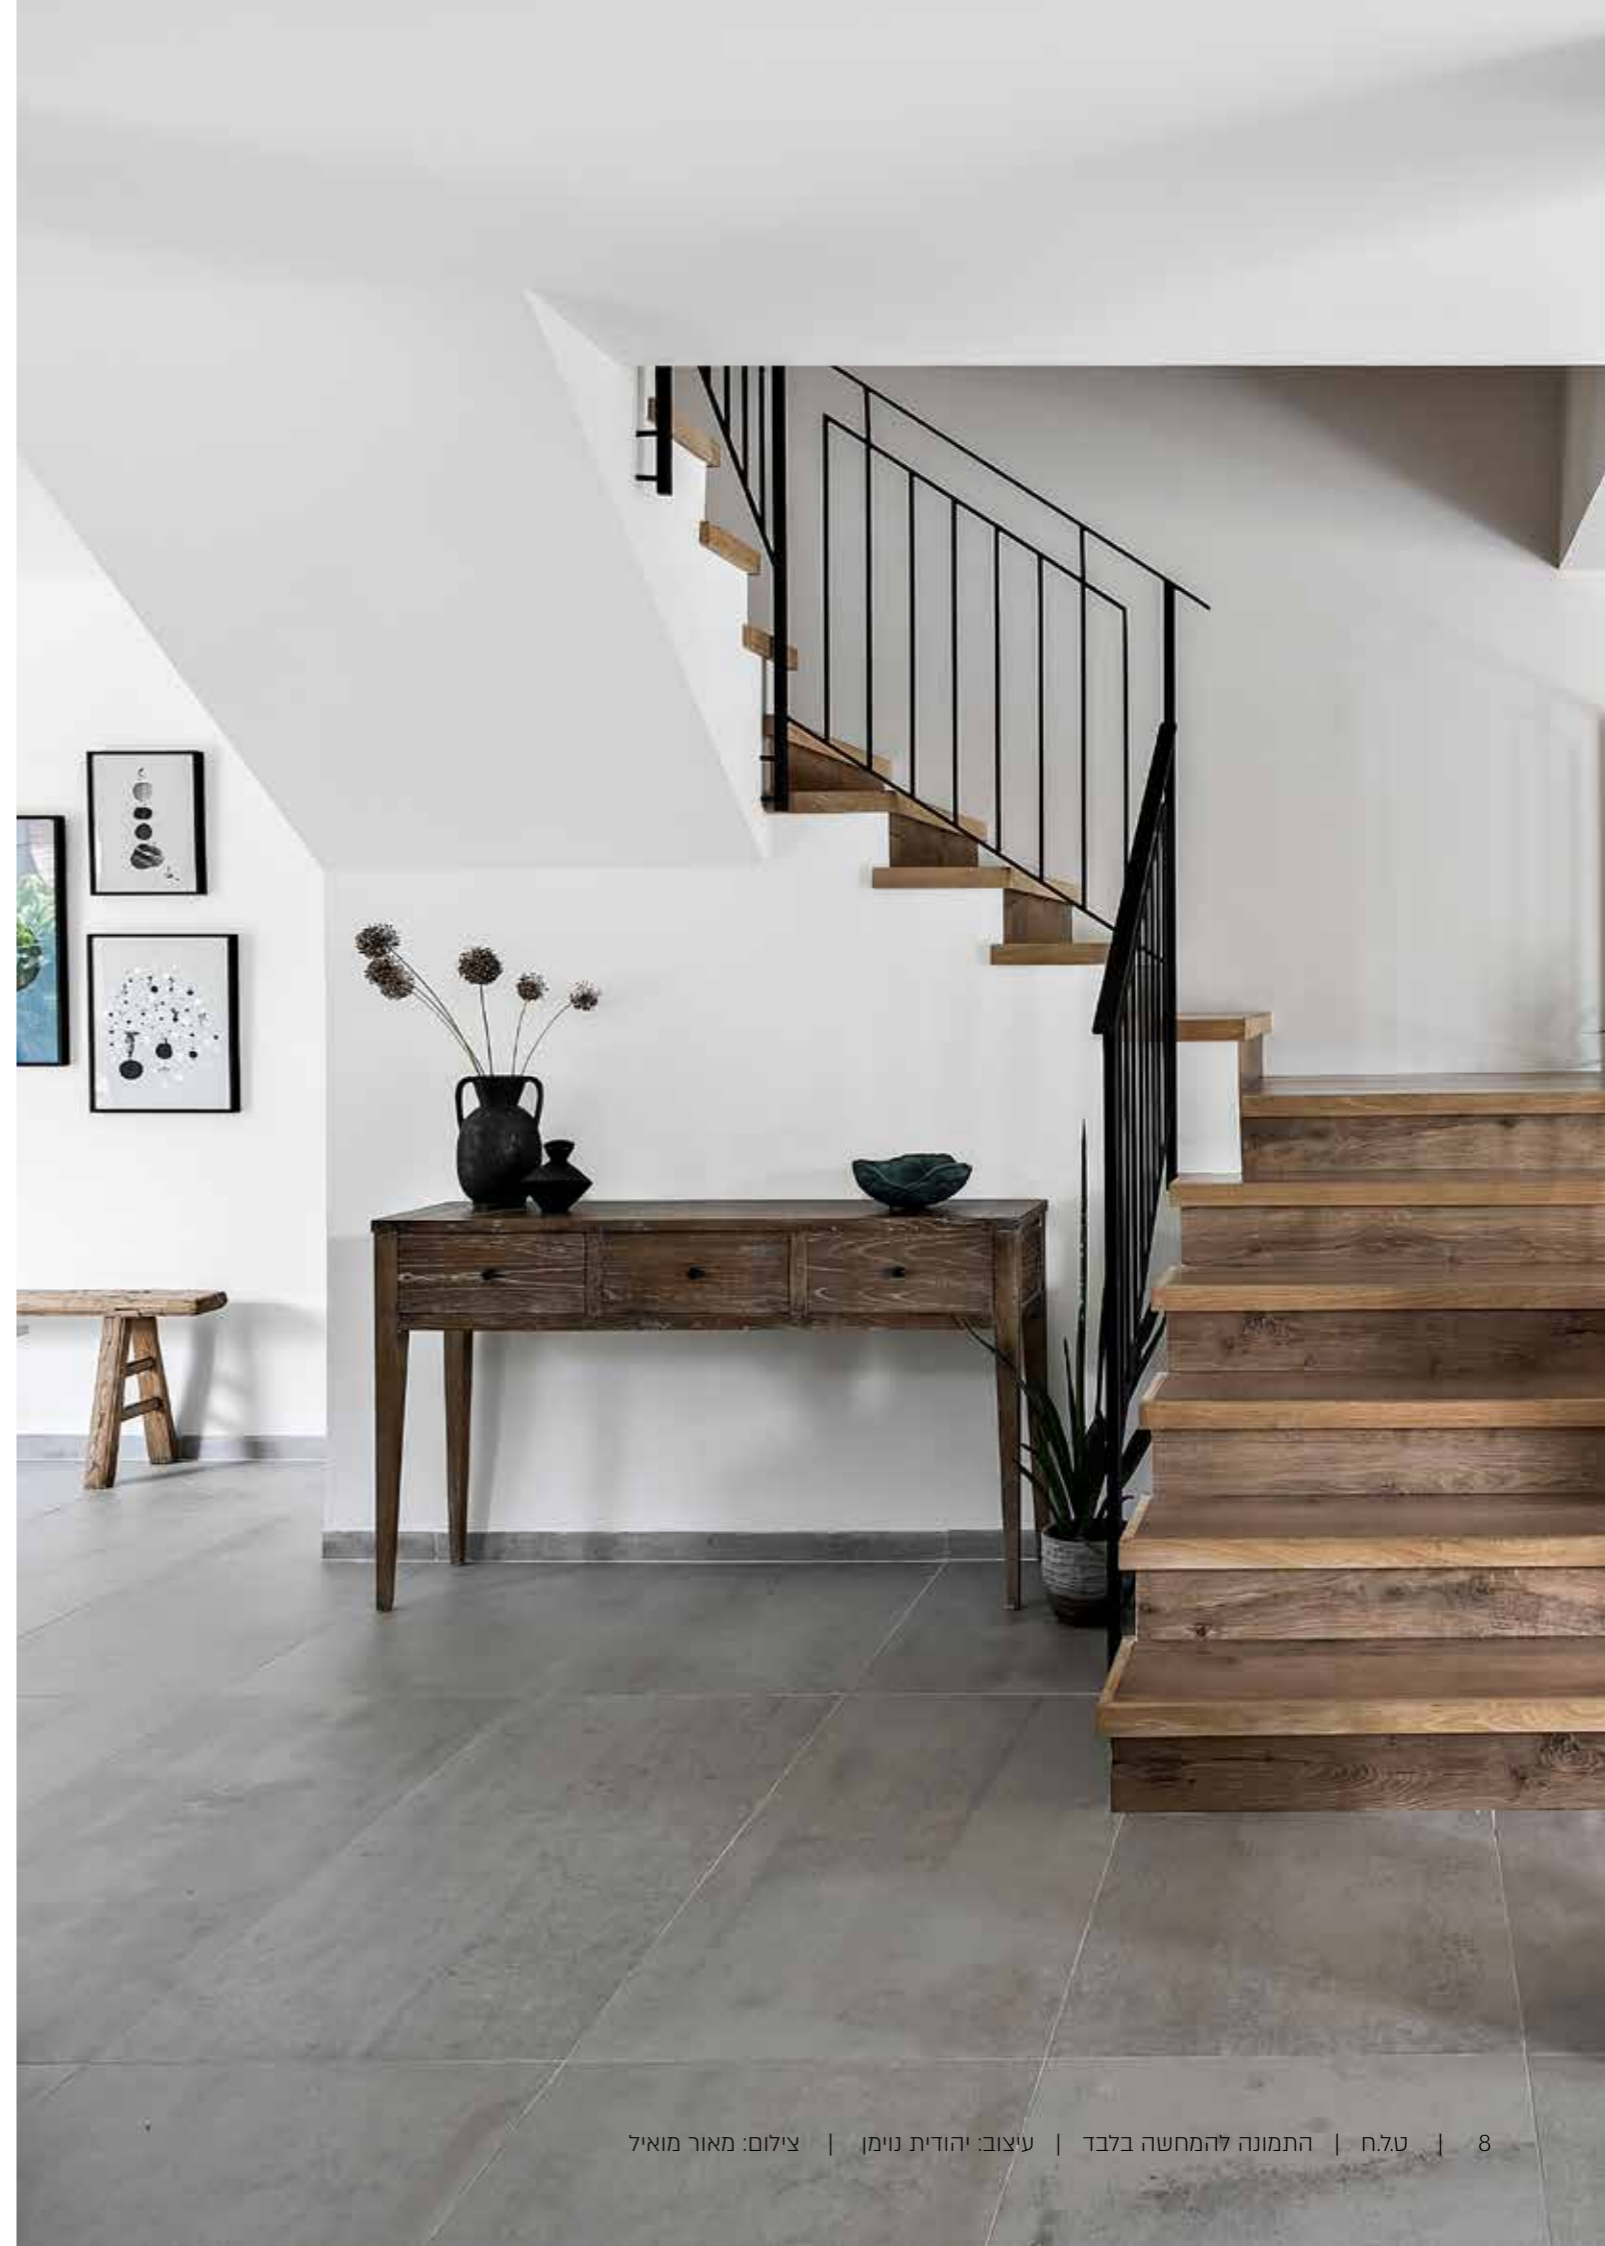

BEIGE 117010423

BONE 117010422

ANTRACITE 117010424

GREY 117010425

סדרת ALANYA

GRAY 117009798

ריצוף כללי: דירות פנטהאוז

מידה 100x100 ס"מ | גימור מט